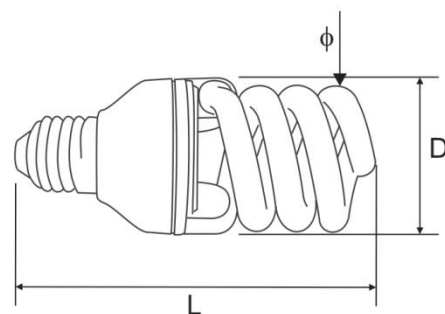

۱۸ وات - تمام پیچ

E27

| طول عمر<br>(ساعت) | قطر تیوب<br>(میلی متر)<br>∅ | ابعاد لامپ<br>(میلی متر) |     | کلاهک | گروه<br>بازده<br>انرژی | شار نوری<br>(لومن) | فرکانس<br>(هرتز) | جریان<br>(میلی آمپر) | ولتاژ<br>(ولت) | شاخص نمود رنگ<br>Ra | توان<br>(وات) | دمای رنگ<br>(کلوین) | مدل لامپ |
|-------------------|-----------------------------|--------------------------|-----|-------|------------------------|--------------------|------------------|----------------------|----------------|---------------------|---------------|---------------------|----------|
|                   |                             | D                        | L   |       |                        |                    |                  |                      |                |                     |               |                     |          |
| ۶۰۰۰              | ۹                           | ۵۰                       | ۱۵۰ | E۲۷   | A                      | ۱۱۰۰               | ۵۰               | ۱۴۵                  | ۲۲۰-۲۴۰        | ۸۰                  | ۱۸            | ۲۷۰۰                | ۱۸S۰۱-۲  |
| ۶۰۰۰              | ۹                           | ۵۰                       | ۱۵۰ | E۲۷   | A                      | ۱۱۰۰               | ۵۰               | ۱۴۵                  | ۲۲۰-۲۴۰        | ۸۰                  | ۱۸            | ۶۴۰۰                | ۱۸S۰۲-۲  |